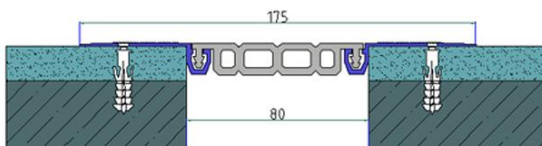

SANPOL

AR 262-080

Характеристики

накладной профиль для деформационных швов 80мм на стенах и потолке

Ширина видимой части:	175 мм
Высота профиля (глубина установки):	15 мм
Компенсация деформаций:	+/-10мм
Длина профиля:	3 м
Компенсационный материал	Специальная резина черного цвета. Совместим с сериями AR A106-080 и AR 153-080